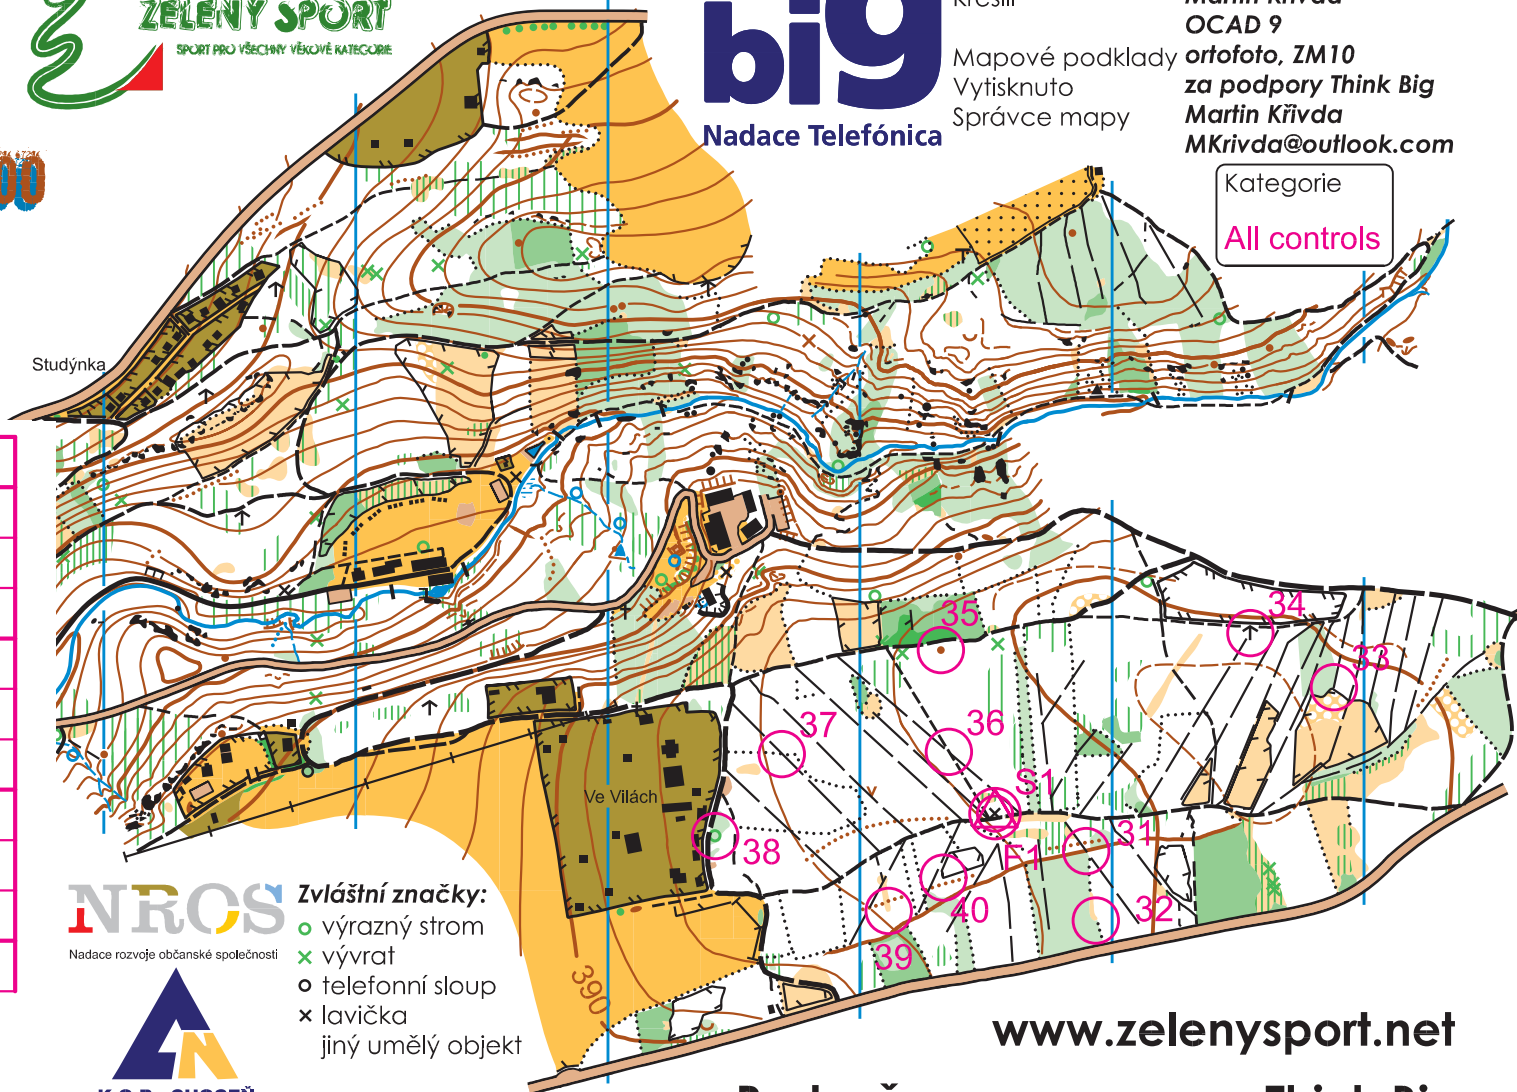

REZEK

**think
big**

Mapoval
Kreslil

Mapové podklady
Vytisknuto
Správce mapy

Nadace Telefónica

Martin Křivda
Martin Křivda
OCAD 9
ortofoto, ZM10
za podpory Think Big
Martin Křivda
MKrivda@outlook.com

Kategorie
All controls

MĚŘÍTKO 1 : 7 500

E = 5 M

STAV: ZÁŘÍ 2013

▷ S1	×			
31	⋈	∧	×	
32	⊙			! ↓
33	⋈			↓
34	↑			⊙
35	•	1	⊙	
36	⋈	⋈	×	
37	⋈	⋈	×	
38	↑	☼		⊙
39	⊙			! ↓
40	↗			└

NROS
Nadace rozvoje občanské společnosti

Zvláštní značky:

- výrazný strom
- × vývrát
- ⊙ telefonní sloup
- × lavička
- jiný umělý objekt

www.zelenysport.net

Podpořeno z programu Think Big