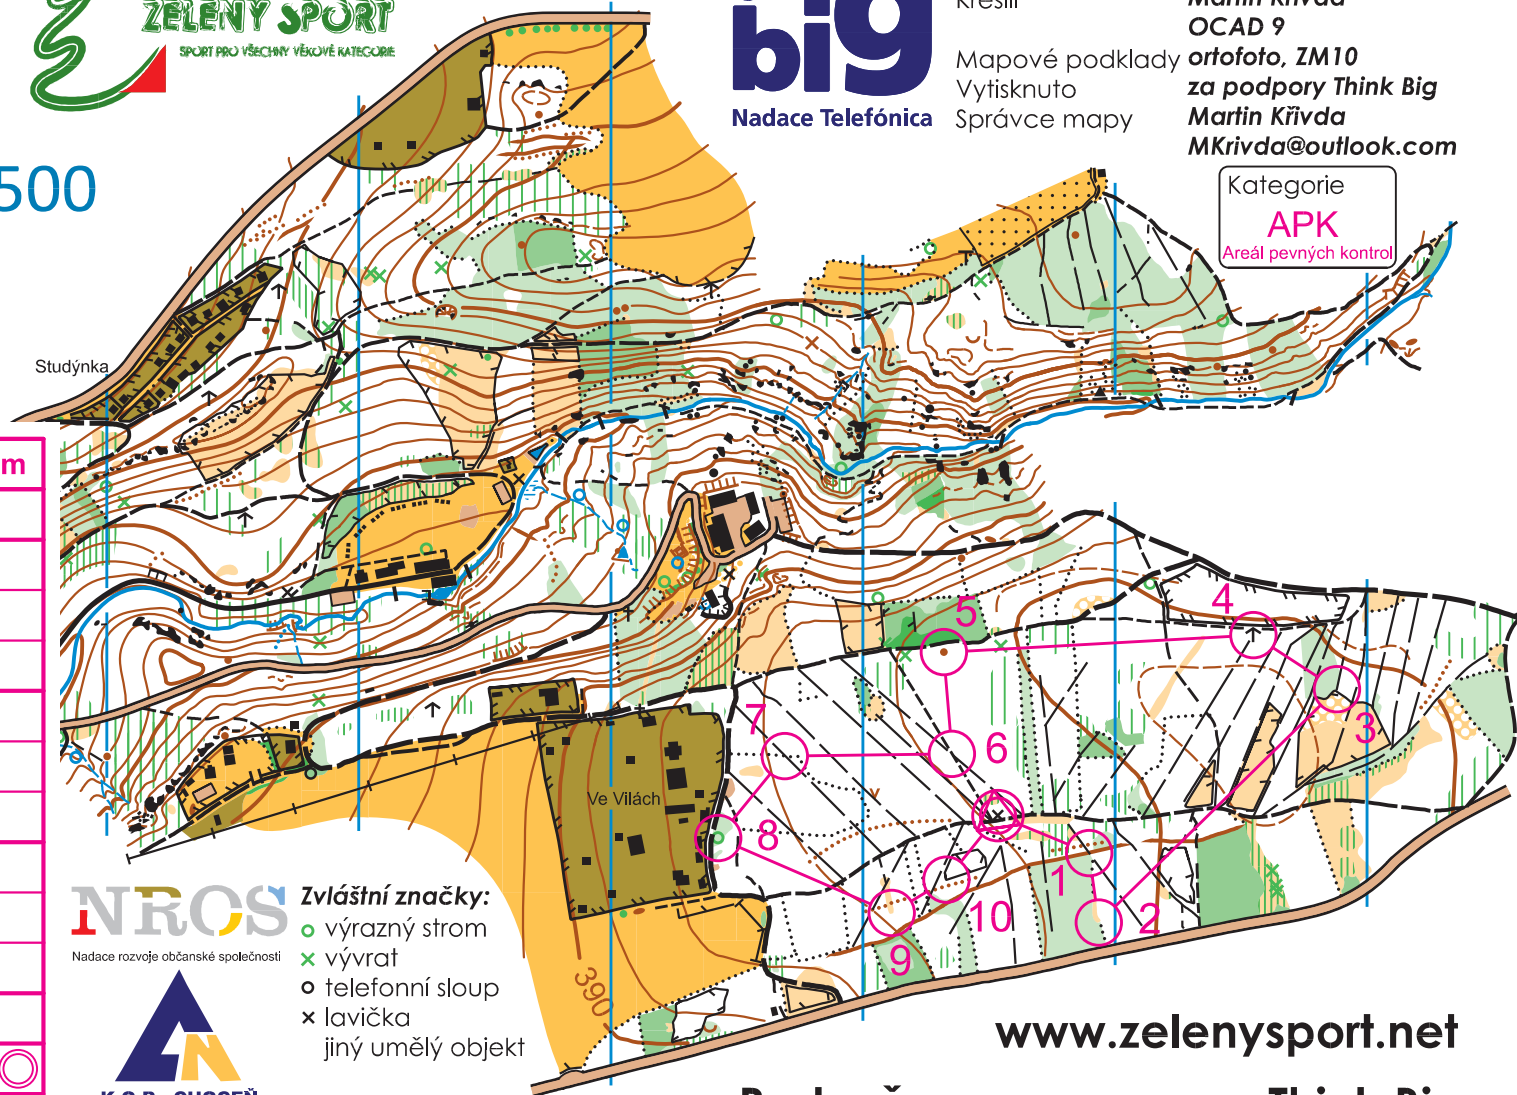

# REZEK

**think big**  
Nadace Telefonica

Mapoval  
Kreslil

Mapové podklady  
Vytisknuto  
Správce mapy

Martin Křivda  
Martin Křivda  
OCAD 9  
ortofoto, ZM10  
za podpory Think Big  
Martin Křivda  
MKrivda@outlook.com

Kategorie  
**APK**  
Areál pevných kontrol

měřítko 1 : 7 500

E = 5 m

stav: září 2013

APK	1,6 km	15 m
▷	×	
1 31	⋈	×
2 32	⊙	!
3 33	⋈	⊥
4 34	↑	⊙
5 35	•	1
6 36	⋈	×
7 37	⋈	×
8 38	↑	⊙
9 39	⊙	!
10 40	↗	⊥
⊙	80 m	⊙

**NROS**  
Nadace rozvoje občanské společnosti

**Zvláštní značky:**  
 ○ výrazný strom  
 × vývrát  
 ○ telefonní sloup  
 × lavička  
 jiný umělý objekt

[www.zelenysport.net](http://www.zelenysport.net)

Podpořeno z programu Think Big

1 <b>31</b> křížení ryhy s průsekem	2 <b>32</b> světlna	3 <b>33</b> průsek	4 <b>34</b> krmelec	5 <b>35</b> kupka	6 <b>36</b> křížení pěšiny s průsekem	7 <b>37</b> křížení rozhraní porostu s průsekem	8 <b>38</b> výrazný strom	9 <b>39</b> světlna	10 <b>40</b> plot
--	---------------------------	--------------------------	---------------------------	-------------------------	--	--	---------------------------------	---------------------------	-------------------------