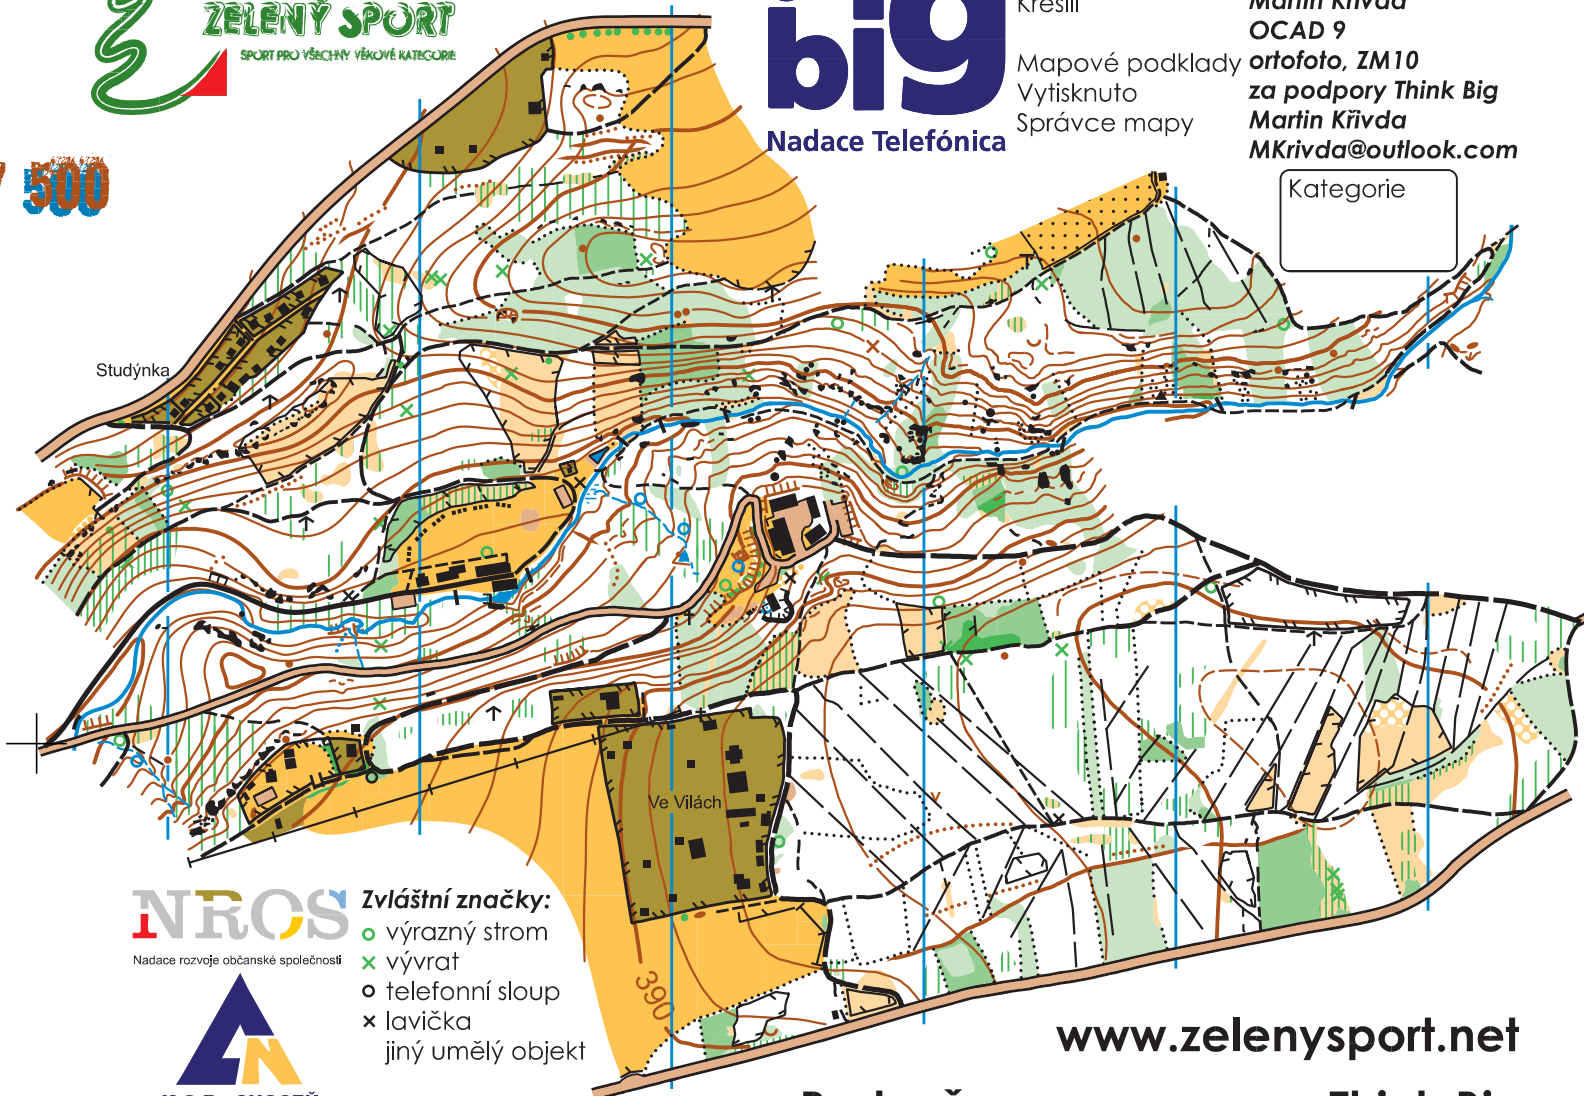

REZEK

MĚŘÍTKO 1 : 7 500

E = 5 M

STAV: ZÁŘÍ 2013

think
big

Nadace Telefónica

Mapoval
Kreslil

Mapové podklady
Vytisknuto
Správce mapy

Martin Křivda
Martin Křivda
OCAD 9
ortofoto, ZM10
za podpory Think Big
Martin Křivda
MKrivda@outlook.com

Kategorie

NROS
Nadace rozvoje občanské společnosti

Zvláštní značky:

- o výrazný strom
- x vývrát
- o telefonní sloup
- x lavička
- jiný umělý objekt